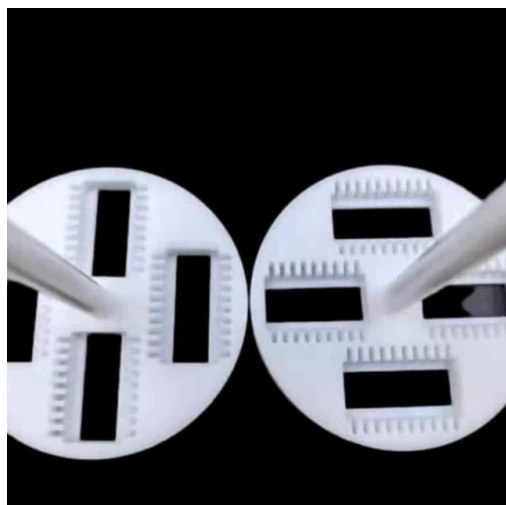

Cestello Di Pulizia Cavo In Ptfе/Portacestello Di Pulizia In Ptfе

Numero articolo: PTFE-21

introduzione

Il cestello per fiori di pulizia cavo in PTFE è uno strumento di laboratorio specializzato progettato per processi di pulizia efficienti e sicuri. Realizzato in politetrafluoroetilene (PTFE) di alta qualità, questo cestino offre un'eccezionale resistenza agli acidi, agli alcali e ai solventi organici, garantendo durata e affidabilità in vari ambienti chimici.

[Ulteriori informazioni](#)

Modello	Dimensione
tondo	2 pollici
tondo	3 pollici
tondo	4 pollici
tondo	5 pollici
tondo	6 pollici
tondo	8 pollici
quadrato	2 pollici
quadrato	3 pollici
quadrato	4 pollici
quadrato	5 pollici
quadrato	6 pollici
quadrato	8 pollici

Modello	Diametro	Numero di scanalature	Larghezza della scanalatura	Lunghezza della scanalatura	Spessore complessivo	Profondità della scanalatura	Lunghezza dell'impugnatura
Bicchieri da 500 ml Cavo	80 mm	24	2,5 mm	31 mm	8 mm	6 mm	100 mm
Bicchieri da 500 ml Cavo	80 mm	26	2,5 mm	26 mm	8 mm	6 mm	100 mm
Bicchieri da 500 ml Cavo	80 mm	28	2,5 mm	31 mm	8 mm	6 mm	100 mm
Bicchieri da 500 ml Cavo	80 mm	30	1,5 mm	31 mm	8 mm	6 mm	100 mm
Bicchieri da 500 ml Cavo	80 mm	33	1,5 mm	26 mm	8 mm	6 mm	100 mm
Bicchieri da 500 ml Cavo	80 mm	38	1,5 mm	21 mm	8 mm	6 mm	100 mm
Bicchieri da 500 ml Cavo	80 mm	40	2,5 mm	16 mm	8 mm	6 mm	100 mm