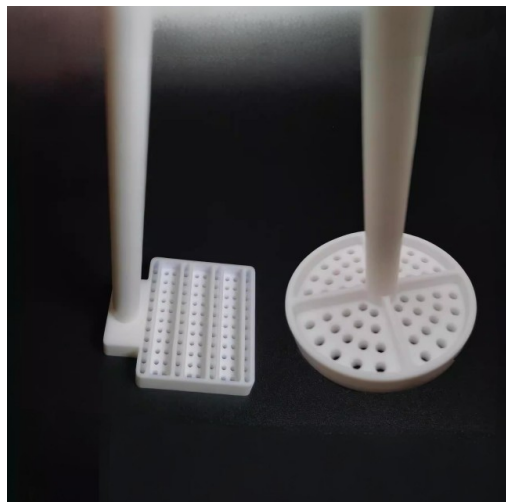

Rastrelliera Per La Pulizia Ptf/Cestello Per Fiori Ptf Cestello Per Fiori Per La Pulizia Resistente Alla Corrosione

Numero articolo: PTFE-20

introduzione

Il cestello per la pulizia del PTFE, noto anche come cestello per la pulizia del fiore del PTFE, è uno strumento di laboratorio specializzato progettato per la pulizia efficiente dei materiali in PTFE. Questo cestello di pulizia garantisce una pulizia accurata e sicura degli articoli in PTFE, mantenendone l'integrità e le prestazioni in laboratorio.

[Ulteriori informazioni](#)

Modello	Dimensioni	Applicabile
Quadrato	60mm*60mm	Bicchieri da 500 ml
Rotondo	Diametro 30mm	Bicchieri da 75 ml
Rotondo	Diametro 45 mm	Bicchieri da 100 ml
Rotondo	Diametro 60 mm	Bicchieri da 250 ml