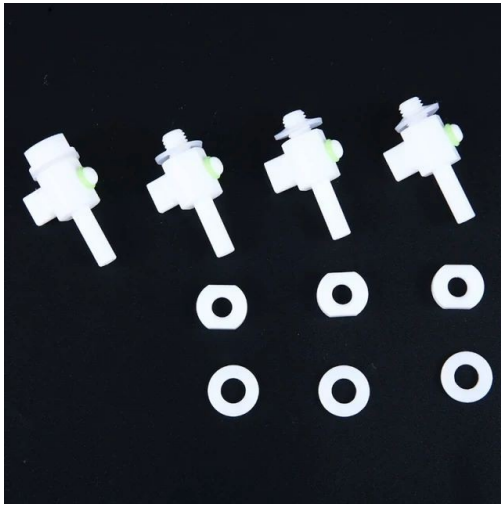

Valvola D'aria In Ptfе

Numero articolo: PTED-08

Introduction

Valvola pneumatica piccola in PTFE per il campionamento di gas e liquidi e sacchetto di campionamento per la raccolta dei campioni.

[Ulteriori informazioni](#)