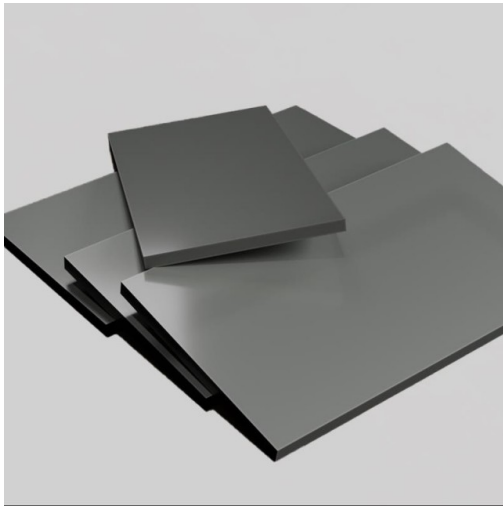

Piastra In Grafite Di Carbonio - Isostatica

Numero articolo: KM-D11

introduzione

[Ulteriori informazioni](#)

spessore / larghezza / lunghezza

1-50*100*100 mm