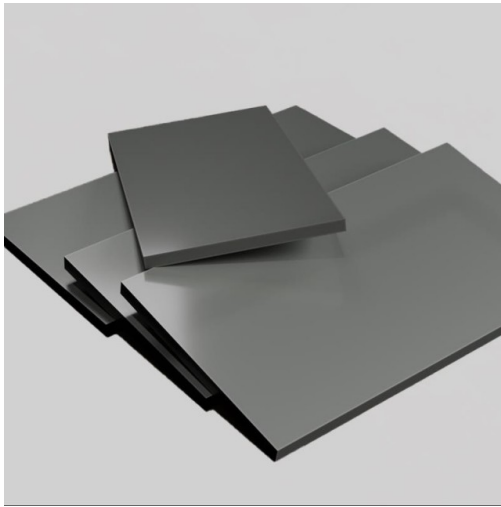

Piastra In Grafite Di Carbonio - Isostatica

Numero articolo: KM-D11

introduzione

[Ulteriori informazioni](#)

spessore / larghezza / lunghezza

1-50*100*100 mm